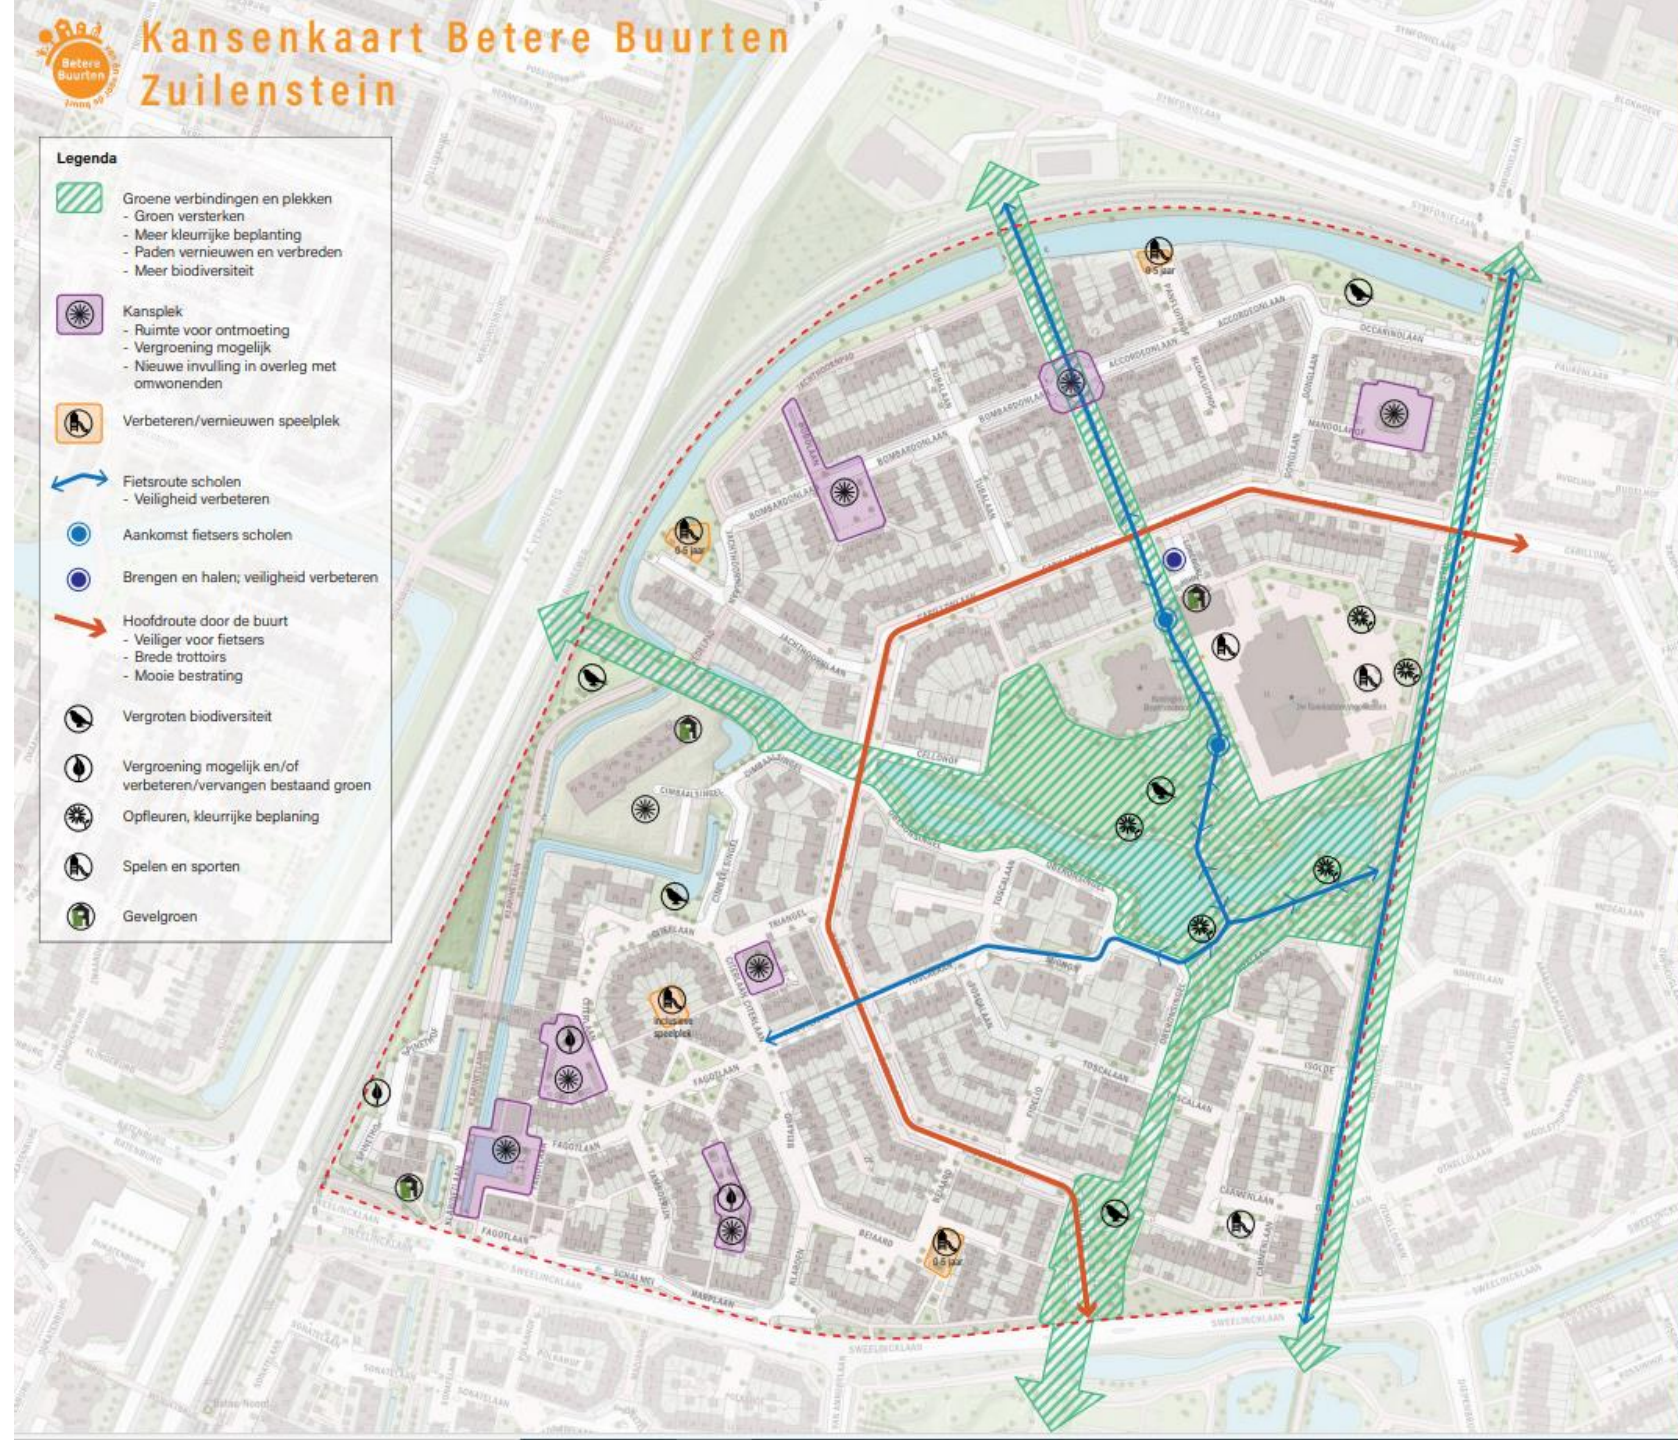

Verkeer:

- Stoepten met voldoende breedte
- Verkeersveiligheid verbeteren
- Halen en brengen van en naar scholen verbeteren
- Verkeersremmende maatregelen zoals wegvervalsingen en drempels
- Lokale en duidelijke schoolroute
- Toegankelijkheid verbeteren

Overig:

- Zwerfafval in de buurt opruimen
- Minder Miljo's
- Water opschonen
- Ruimte voor sport
- Schaduwtelijke ontmoetingsplekken
- Meer activiteiten in de buurt

Presentatie kansenkaart

Planning

- Doorlooptijd is 4 jaar
- Iedere maand een ontwerpatelier met bewoners voor de kansplekken
- Quick wins, bewonersinitiatieven
- Najaar 2024: presenteren schetsontwerp
- Voorjaar 2025: ontwerp klaar
- Voorjaar 2026: start werkzaamheden
- Eind 2027: opleveringsfeest!

Locatie: Reinaerde Cimbaalsingel, bij mooi weer buiten.
Tijd: Tussen 17.00 tot 19.00 uur. Je kunt langskomen op ieder moment. Voor een frietje wordt gezorgd.

Eerste schets ontvangen voor Fagotlaan

Bewoners van de Fagotlaan hebben wel zin in verbetering van de buurt! Ze hebben met elkaar een schets gemaakt om de situatie bij de vijver te verbeteren. Vanaf juni gaan we starten met ontwerpateliers in de buurt.