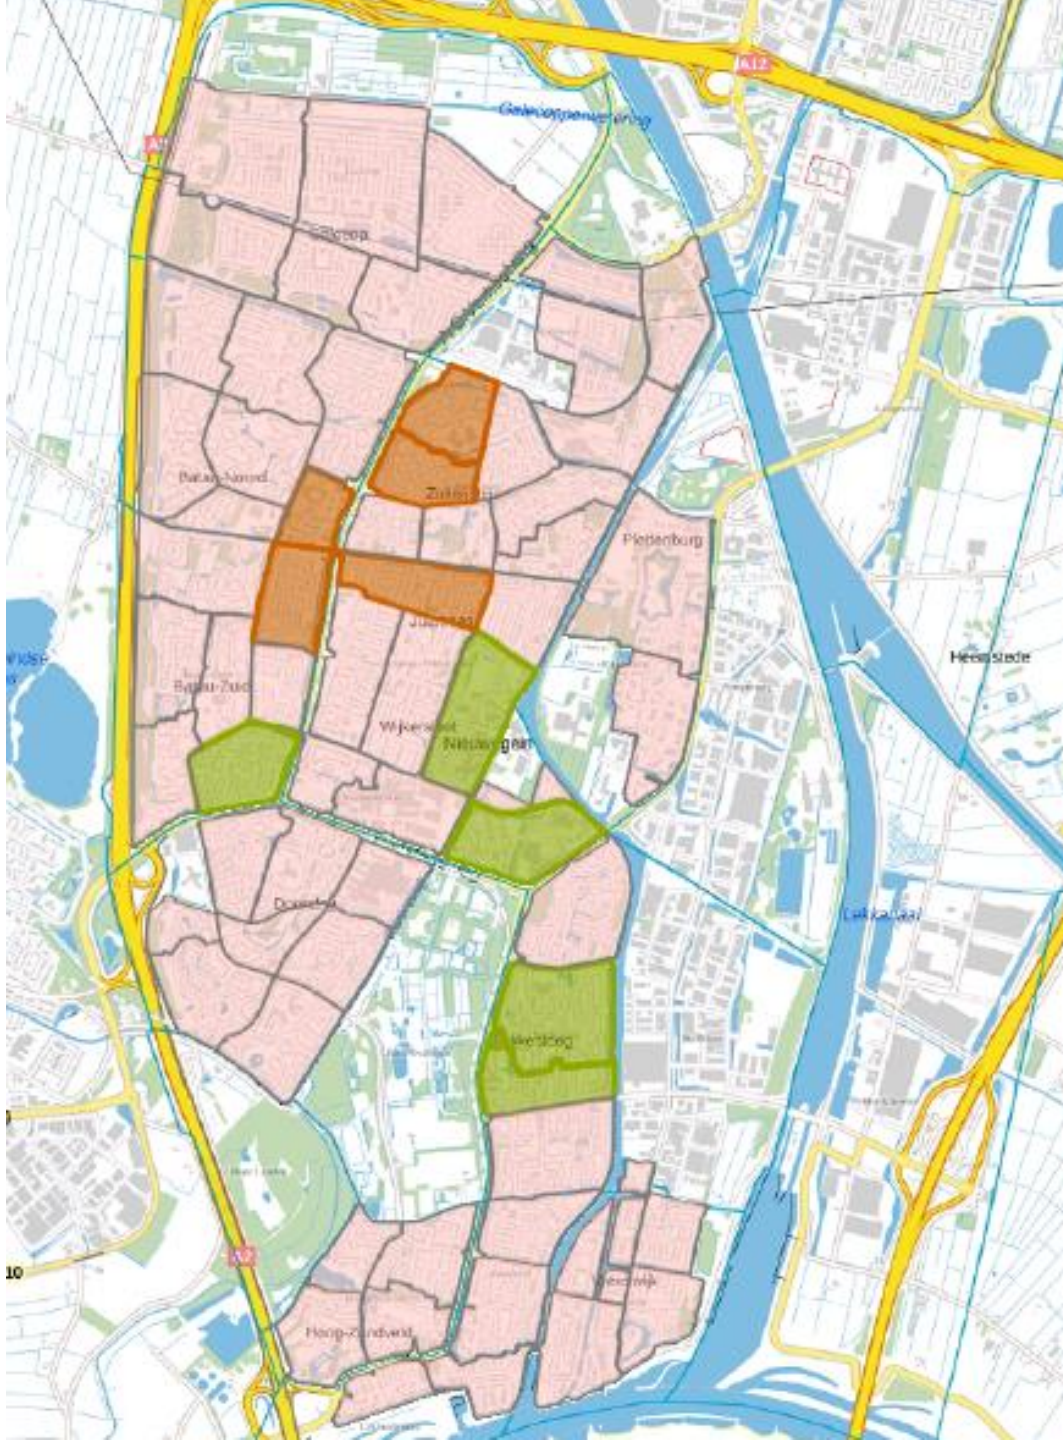

- Veel buurten zijn 40-50 jaar oud, openbare ruimte raakt versleten.
- Start 10 jaar geleden met motie van de gemeenteraad: ontwikkel een integraal stadsvernieuwingsprogramma.
- Belangrijk uitgangspunt: we doen het samen met de buurt.

Selectie van de buurten

- Nadruk ligt bij synergie groot onderhoudsprogramma wegen en riolering
- Relatie leefbaarheid en veiligheid
- Relatie met de woningvoorraad en samenwerking met partners uit de buurt